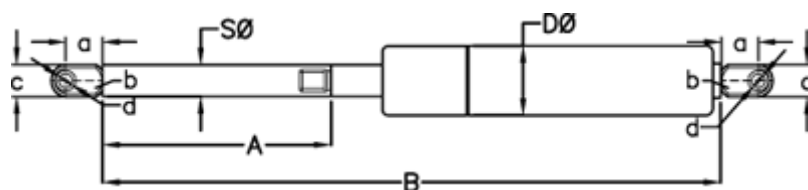

Varenummer: 049058RG0400P1T1

Beskrivelse: Stabilus Lift-O-Mat Gasfjeder 9058RG-P1T1 0400N
03 08 200 0400 - Rustfast AISI 316

Mål

A = 200

a = 18

b = 10

B = 449 +/-2

c = 15

d = 8.1

D Ø = 18

Note = -

S Ø = 8